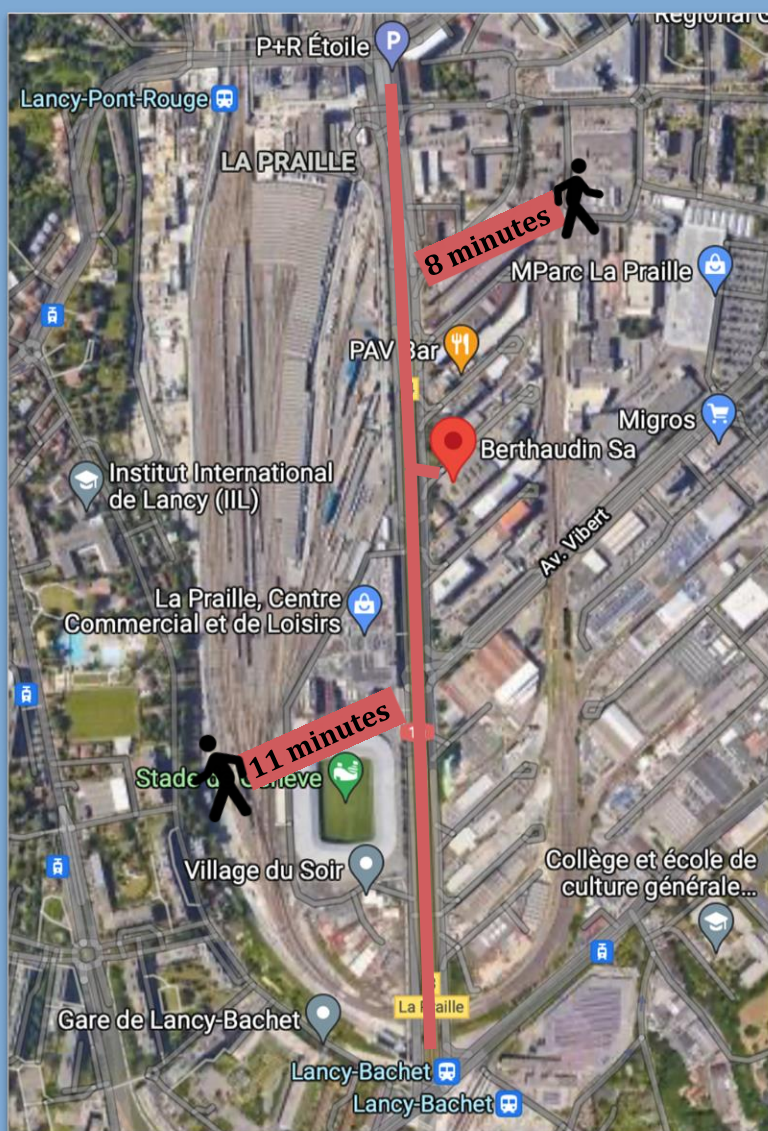

# DRINK DON'T DRIVE

**BERTHAUDIN** : route des jeunes 43, 1227 Carouge

Nos locaux se trouvent :

- à 8 minutes à pieds de la gare Lancy-Pont-Rouge - 2 minutes en bus
- et à 11 minutes à pieds de la gare Lancy-Bachet (Léman Express) - 6 minutes en bus
- Parking gratuit devant nos locaux !